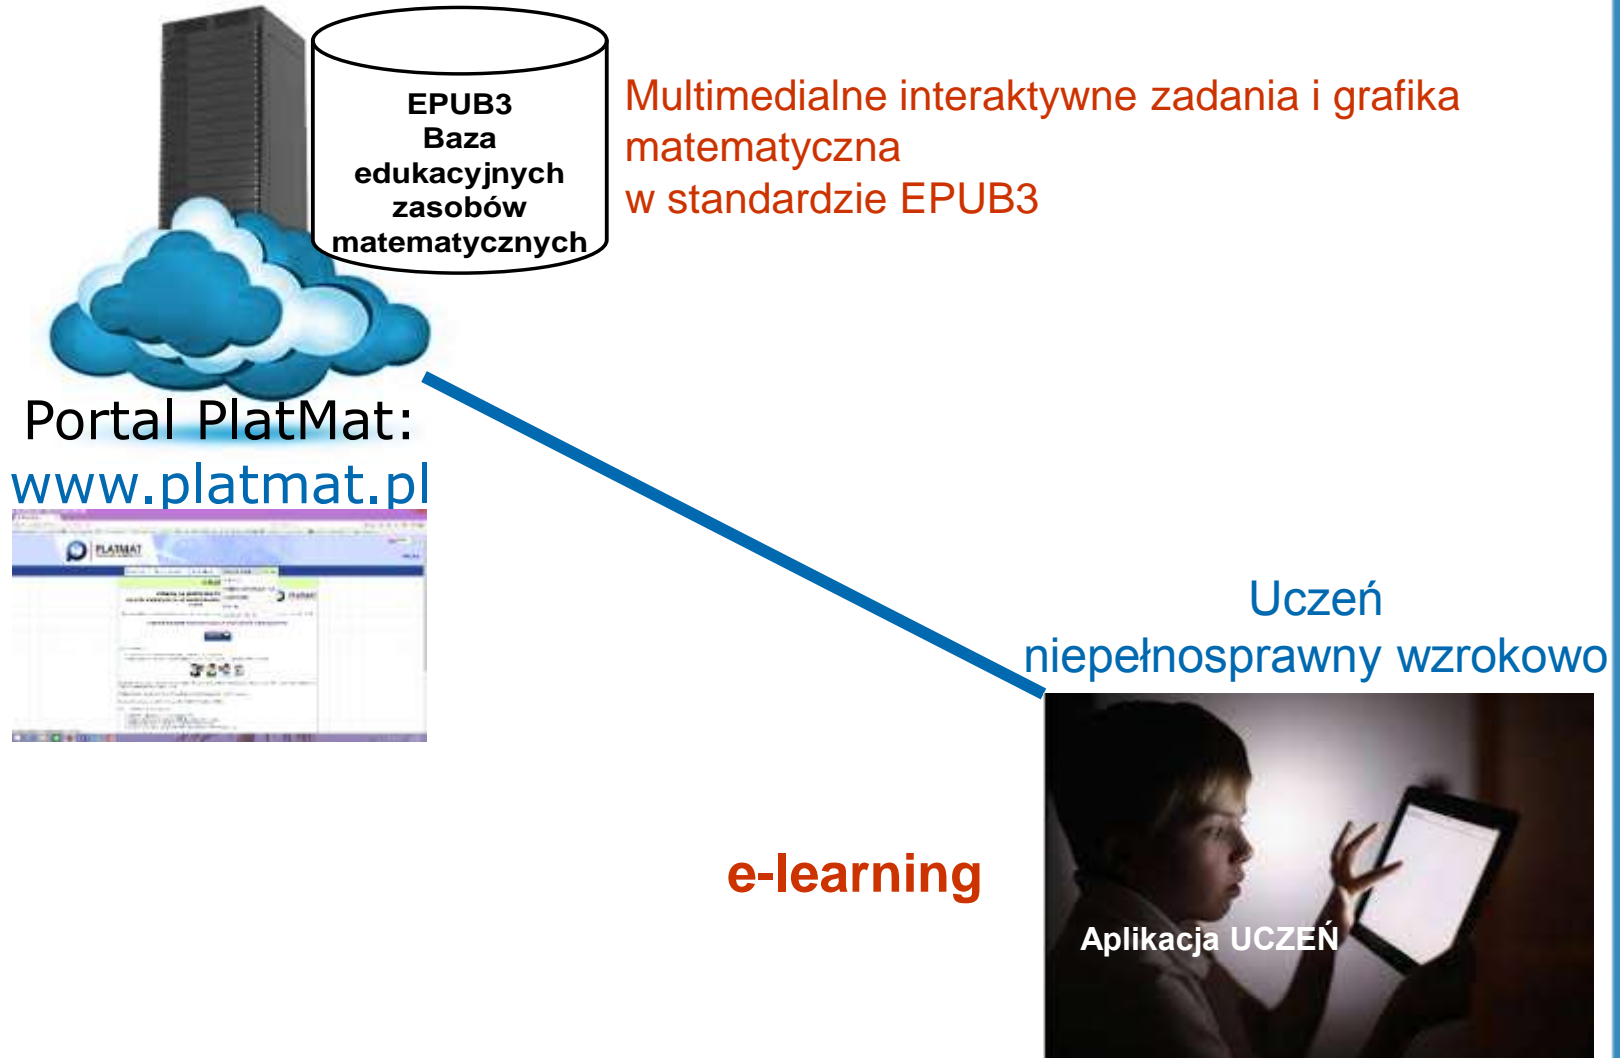

## W klasie i w domu

Aplikacja NAUCZYCIEL

Aplikacja UCZEŃ Niewidomy

Połączenie między nauczycielem i uczniem przez bezprzewodowe WiFi

## II. Tryb pracy: Zdalne nauczanie przez Internet

PlatMat: Serwer Komunikacji

Zdalny  
nauczyciel/korepetytor

Uczeń niewidomy lub  
słabowidzący

### III. Tryb pracy: e-learning, zdalne uczenie się