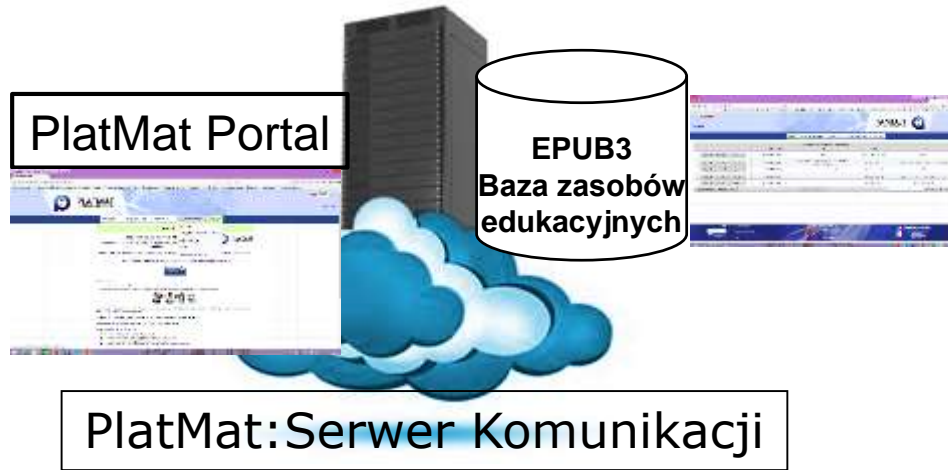

Sprzęt Nauczyciela

Sprzęt Ucznia